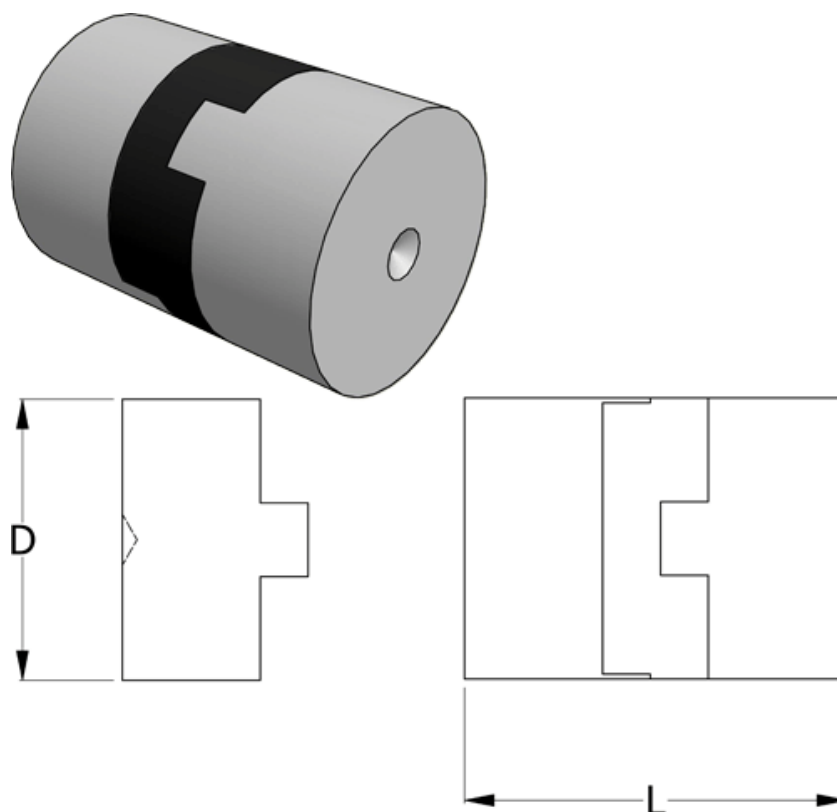

Varenummer: 3321230330000  
Beskrivelse: Oldham koblingsnav 230.33.00.00  
med uboret nav

## Mål

D = 33.3

L = 48

Moment  
(Nm) = 9

Note = Overnævnte varenr. er kun for et koblingsnav. Der går 2 koblingsnav og 1 element til  
1 komplet kobling